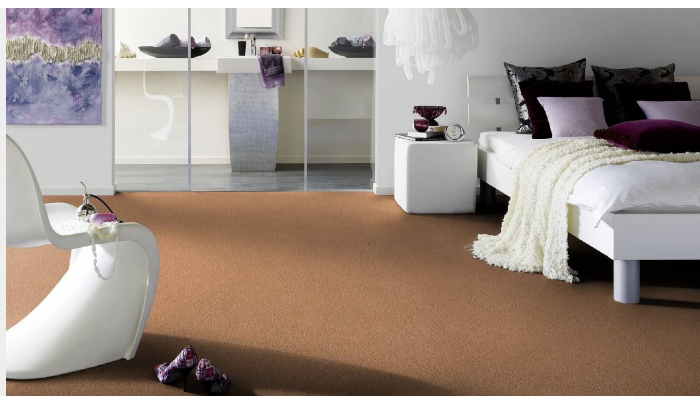

MOQUETTE-VELLUTI-BARISTA

Breve descrizione del prodotto

Moquette Velluti Barista

Pavimentazione in moquette frisè soffice al tatto e al calpestio con un'ampia gamma colori sgargianti (naturali e vivaci).