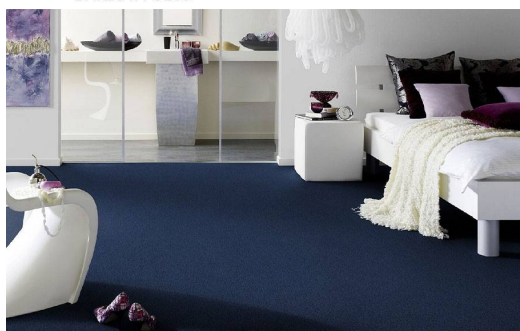

BARISTA S320