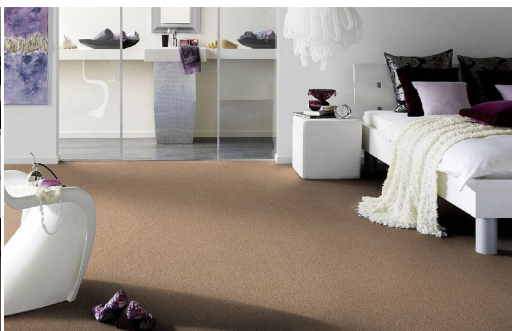

BARISTA 8L40