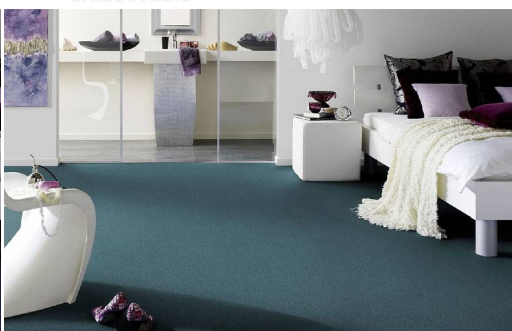

BARISTA S321