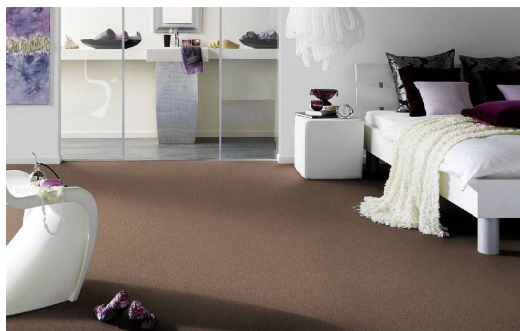

BARISTA 8L39