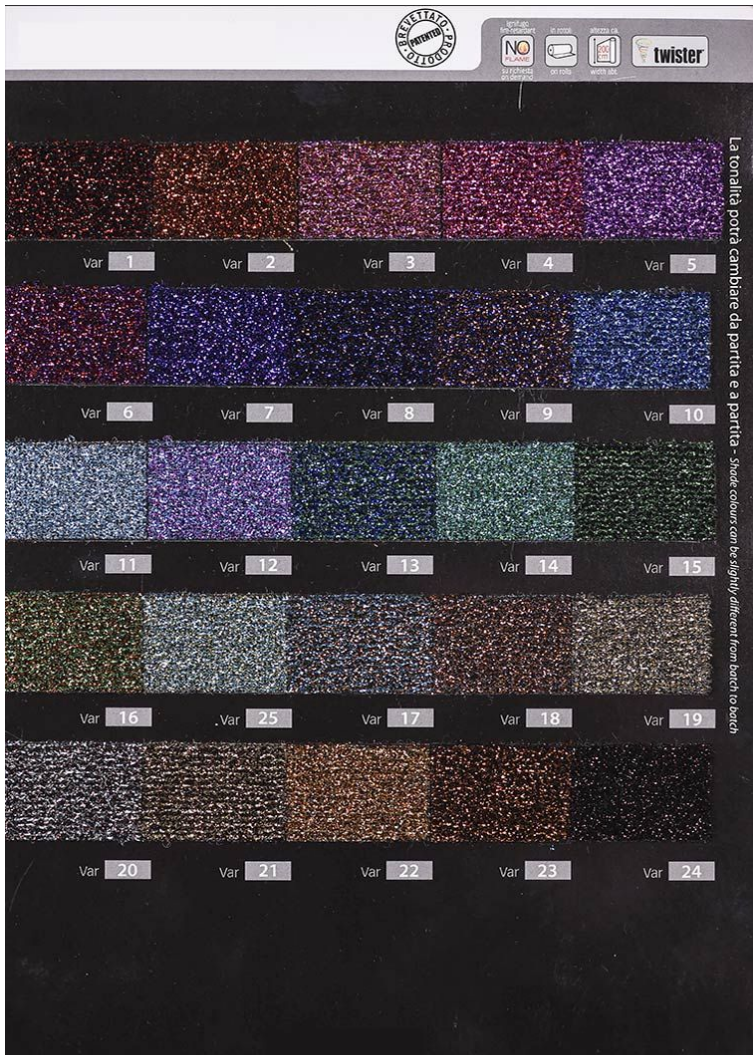

SUNRISE

APLEM Srl

Uffici e Showroom: Viale E.Jenner 69/3 - 20159 Milano
Telefono: +39-02-6555151 - **E-mail:** info@aplem.it - **Web:** www.aplem.it