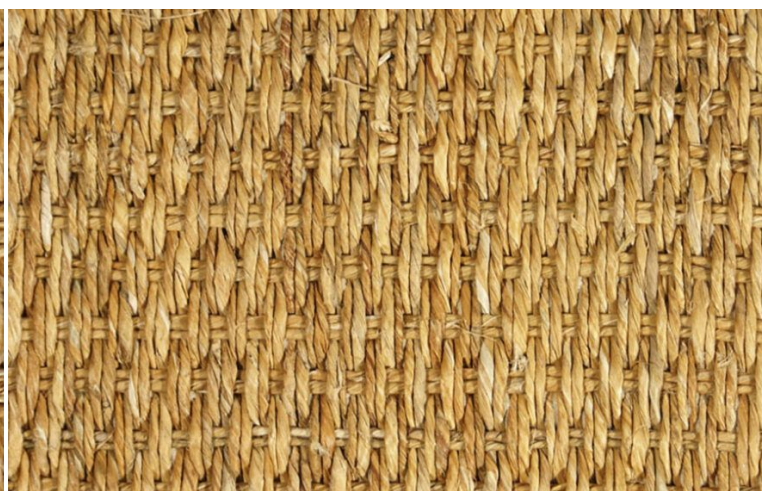

MOUNTAIN GRASS HIMALAYA

APLEM Srl

Uffici e Showroom: Viale E.Jenner 69/3 - 20159 Milano
Telefono: +39-02-6555151 - **E-mail:** info@aplem.it - **Web:** www.aplem.it