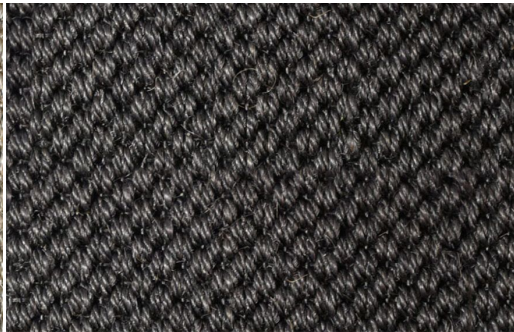

SISAL KENDO 3316