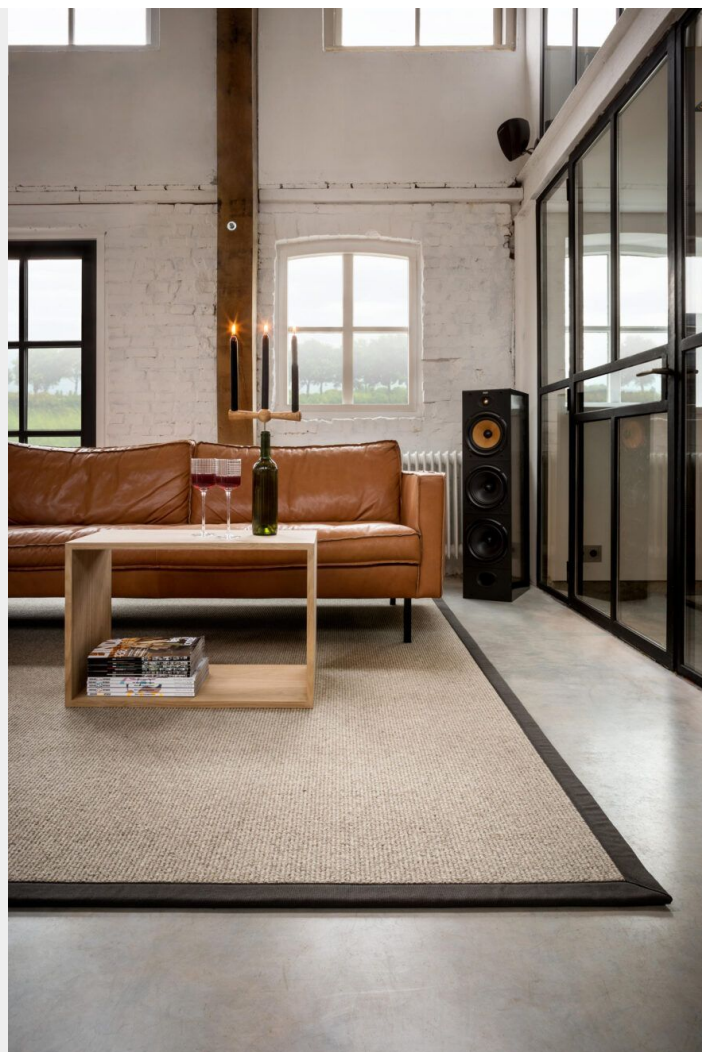

FIBRE-NATURALI-SISAL-KENDO

Breve descrizione del prodotto

Sisal Kendo

Pavimentazione in sisal naturale ideale per tappeti e zona notte, capace di rendere accoglienti e caldi i vostri locali.

Caratteristiche tecniche

Tessitura: Flat Woven
Composizione: 100% sisal
Peso totale: 2.300 gr/mq
Altezza rotoli: 200-400 cm

APLEM Srl

Uffici e Showroom: Viale E.Jenner 69/3 - 20159 Milano
Telefono: +39-02-6555151 - **E-mail:** info@aplem.it - **Web:** www.aplem.it