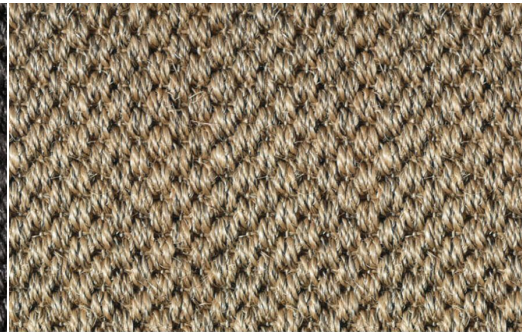

#### Sisal Kendo

Pavimentazione in sisal naturale ideale per tappeti e zona notte, capace di rendere accoglienti e caldi i vostri locali.

**SKU:** Fibre-naturali-Sisal-Kendo | **Categories:** [Fibre naturali](#), [Pavimenti](#)

### GALLERY IMAGES

SISAL KENDO 3310

SISAL KENDO 3316

SISAL KENDO 3330

SISAL KENDO 3360

SISAL KENDO 3390