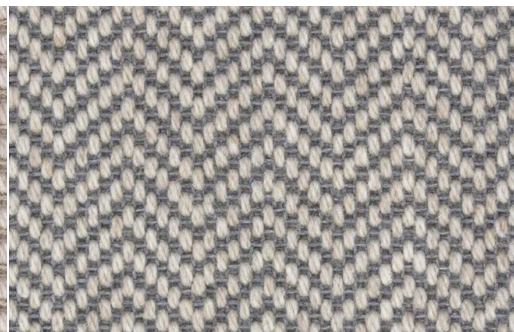

ARROW 5413

APLEM Srl

Uffici e Showroom: Viale E.Jenner 69/3 - 20159 Milano

Telefono: +39-02-6555151 - **E-mail:** info@aplem.it - **Web:** www.aplem.it