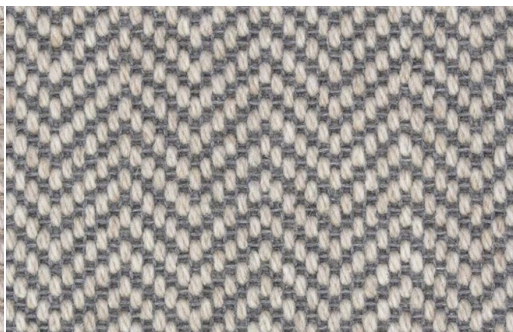

ARROW 5413

APLEM Srl

Uffici e Showroom: Viale E.Jenner 69/3 - 20159 Milano

Telefono: +39-02-6555151 - **E-mail:** info@aplem.it - **Web:** www.aplem.it