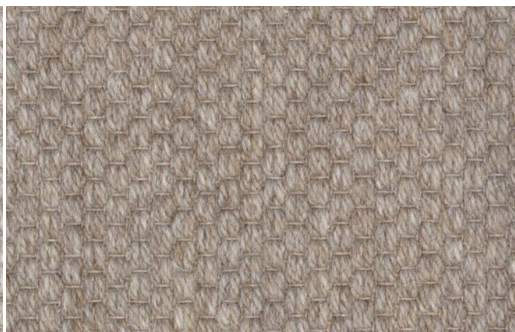

FIORD 5514

APLEM Srl

Uffici e Showroom: Viale E.Jenner 69/3 - 20159 Milano

Telefono: +39-02-6555151 - **E-mail:** info@aplem.it - **Web:** www.aplem.it