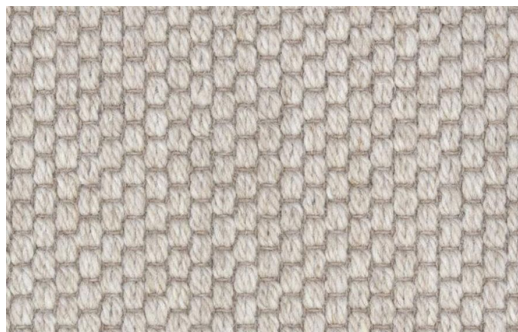

FIORD 5512

APLEM Srl

Uffici e Showroom: Viale E.Jenner 69/3 - 20159 Milano

Telefono: +39-02-6555151 - **E-mail:** info@aplem.it - **Web:** www.aplem.it