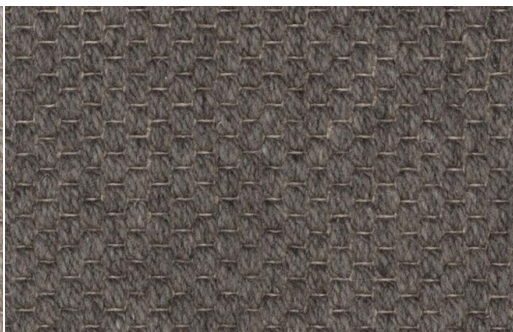

FIORD 5518

APLEM Srl

Uffici e Showroom: Viale E.Jenner 69/3 - 20159 Milano

Telefono: +39-02-6555151 - **E-mail:** info@aplem.it - **Web:** www.aplem.it