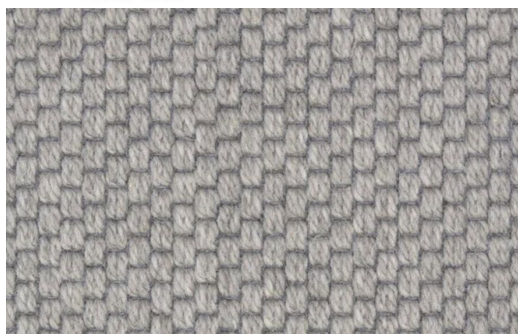

FIORD 5522

APLEM Srl

Uffici e Showroom: Viale E.Jenner 69/3 - 20159 Milano

Telefono: +39-02-6555151 - **E-mail:** info@aplem.it - **Web:** www.aplem.it