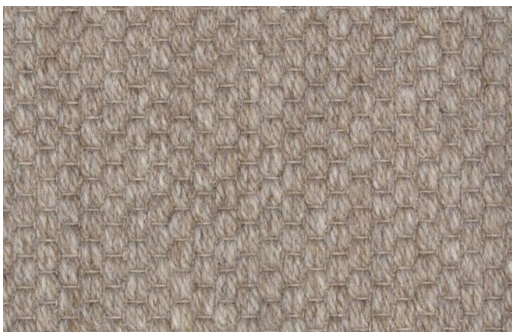

FIORD 5514

APLEM Srl

Uffici e Showroom: Viale E.Jenner 69/3 - 20159 Milano

Telefono: +39-02-6555151 - **E-mail:** info@aplem.it - **Web:** www.aplem.it