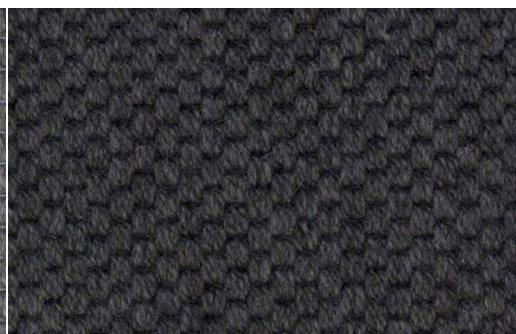

FIORD 5528

APLEM Srl

Uffici e Showroom: Viale E.Jenner 69/3 - 20159 Milano

Telefono: +39-02-6555151 - **E-mail:** info@aplem.it - **Web:** www.aplem.it