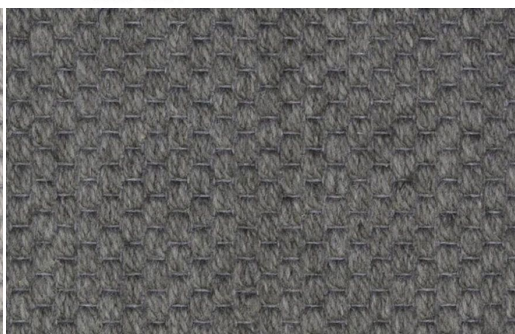

FIORD 5526

APLEM Srl

Uffici e Showroom: Viale E.Jenner 69/3 - 20159 Milano

Telefono: +39-02-6555151 - **E-mail:** info@aplem.it - **Web:** www.aplem.it