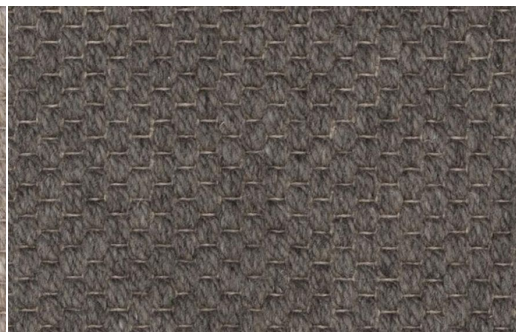

FIORD 5518

APLEM Srl

Uffici e Showroom: Viale E.Jenner 69/3 - 20159 Milano

Telefono: +39-02-6555151 - **E-mail:** info@aplem.it - **Web:** www.aplem.it