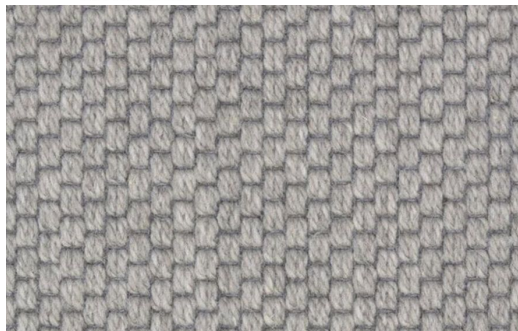

FIORD 5522

APLEM Srl

Uffici e Showroom: Viale E.Jenner 69/3 - 20159 Milano

Telefono: +39-02-6555151 - **E-mail:** info@aplem.it - **Web:** www.aplem.it