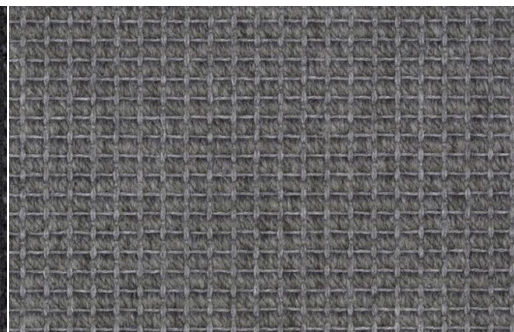

RIPCORDER 5726