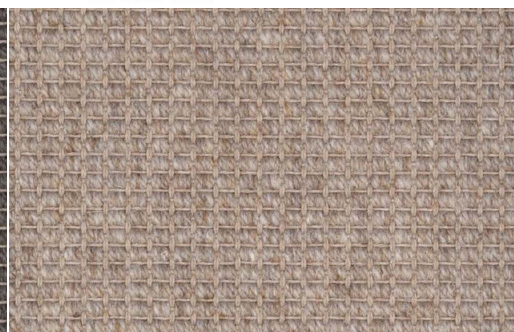

RIPCORDER 5714

APLEM Srl

Uffici e Showroom: Viale E.Jenner 69/3 - 20159 Milano

Telefono: +39-02-6555151 - **E-mail:** info@aplem.it - **Web:** www.aplem.it