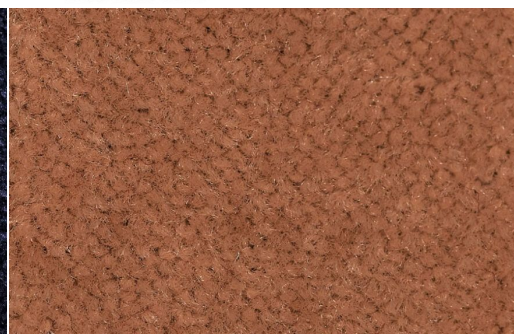

BARI 2616 MIELE