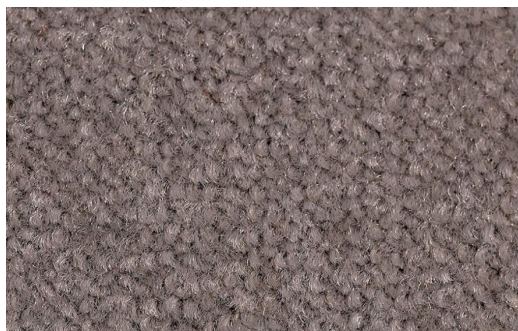

BARI 1301 ACCIAIO

APLEM Srl

Uffici e Showroom: Viale E.Jenner 69/3 - 20159 Milano

Telefono: +39-02-6555151 - **E-mail:** info@aplem.it - **Web:** www.aplem.it