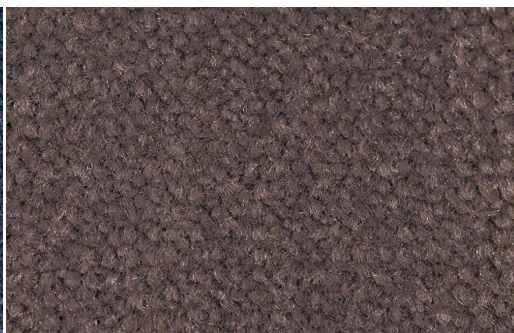

BARI 2611 GRIGIO