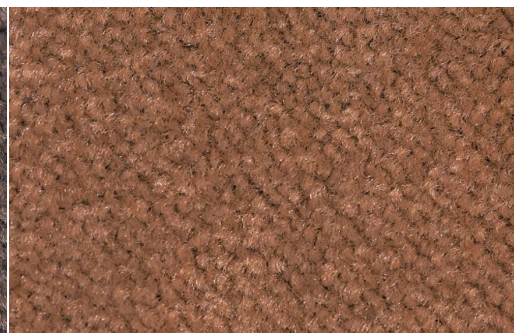

MOQUETTE-VELLUTI-BARI

Breve descrizione del prodotto

Moquette Velluti Bari

Pavimentazione in moquette velour dalla buona resistenza al calpestio con un'ampia gamma di colori idonea per zona notte, zona giorno e tappeti.

BARI 2617 NAVY

BARI 2616 MIELE

BARI 2614 MARINO

BARI 2611 GRIGIO

BARI 2610 GAZZELLA

BARI 2609 FUOCO

BARI 2608 FORESTA

BARI 2607 CREMA