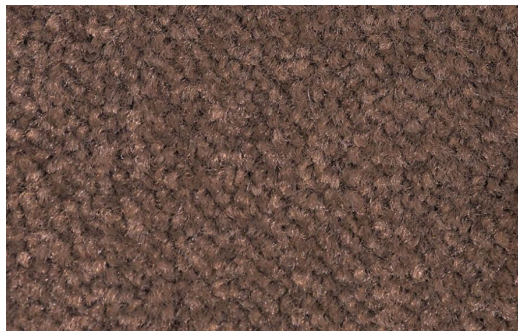

BARI 1303 AVENA