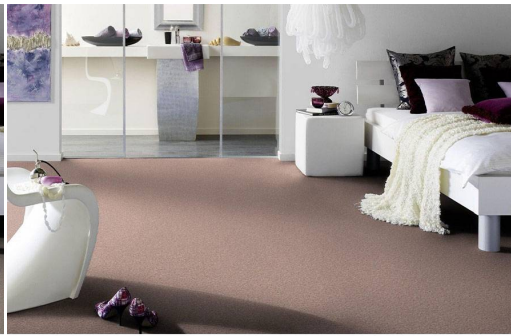

CONZANO 1M05