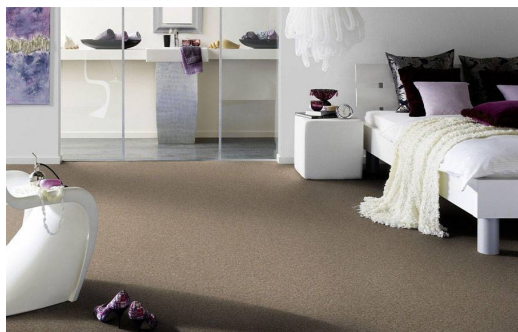

CONZANO 8J01