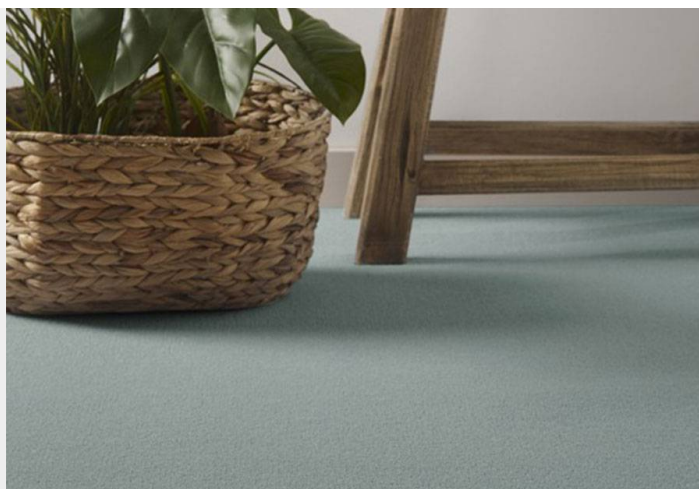

MOQUETTE-VELLUTI-LIOR

Breve descrizione del prodotto

Moquette Lior

Pavimentazione in moquette soffice e confortevole facile da pulire grazie alla nuova tecnologia di protezione antirovesciamento Nanoloc idonea per zona notte, zona giorno e tappeti per rendere la vostra casa più accogliente e confortevole.

Caratteristiche tecniche

Costruzione tufted, 5/64 twist
Composizione 100% Triexta
Altezza rotoli: 400 e 500 cm
Supporto: SB
Spessore totale: ca. 9 mm
Peso filato: 1.410 gr/mq.
Peso totale: 2.380 gr/mq.
Reazione al fuoco: Cfl-s1

SKU: N/A | **Categories:** [Moquette](#), [Pavimenti](#), [Velluti/saxony sintetici](#)

GALLERY IMAGES

APLEM Srl

Uffici e Showroom: Viale E.Jenner 69/3 - 20159 Milano

Telefono: +39-02-6555151 - **E-mail:** info@aplem.it - **Web:** www.aplem.it