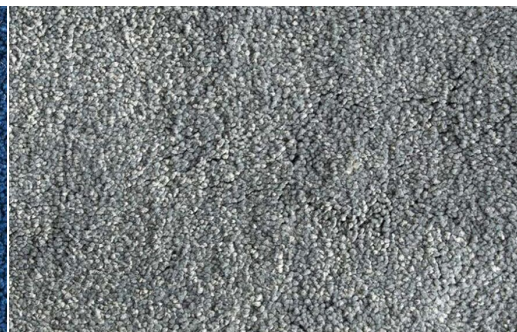

Caratteristiche tecniche

Fabbricazione 1/10" cut pile
Altezza rotoli 400 e 200 cm
Composizione felpa 100% solution dyed
Peso felpa 1350 gr/mq
Peso totale 2300 gr/mq
Altezza felpa 10 mm ca.
Spessore totale 12 mm ca.
Punti al mq 170.000/mq
Sottofondo juta sintetica

MOONLIGHT 290 TORTORA

MOONLIGHT 286 BLU

MOONLIGHT 283 CIELO

MOONLIGHT 279 TERRA

MOONLIGHT 278 NERO

MOONLIGHT 277 FUMO

MOONLIGHT 276 ACCIAIO

MOONLIGHT 275 ACQUA