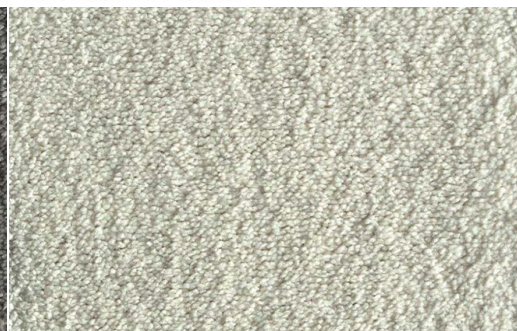

MOONLIGHT 269 BIANCO

APLEM Srl

Uffici e Showroom: Viale E.Jenner 69/3 - 20159 Milano

Telefono: +39-02-6555151 - **E-mail:** info@aplem.it - **Web:** www.aplem.it