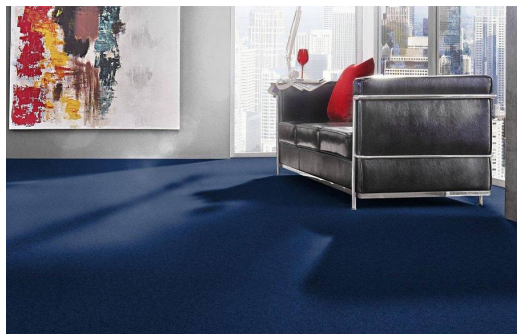

VENUS 3R36

APLEM Srl

Uffici e Showroom: Viale E.Jenner 69/3 - 20159 Milano

Telefono: +39-02-6555151 - **E-mail:** info@aplem.it - **Web:** www.aplem.it