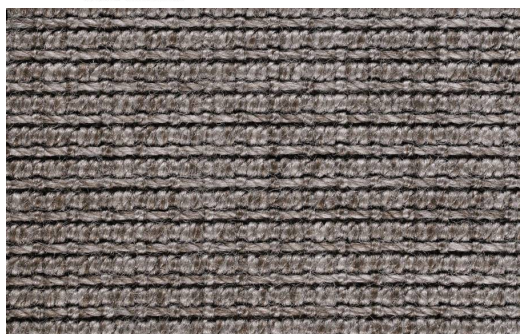

IRIS STONE

APLEM Srl

Uffici e Showroom: Viale E.Jenner 69/3 - 20159 Milano

Telefono: +39-02-6555151 - **E-mail:** info@aplem.it - **Web:** www.aplem.it