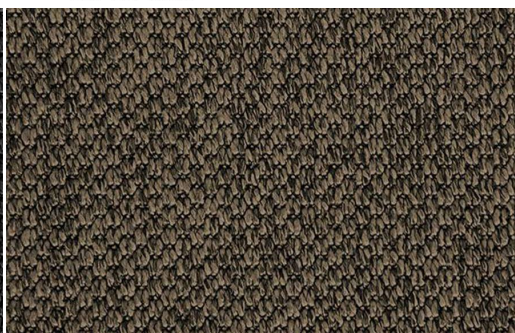

SKY 711 SILVER

SKY 725 BEIGE

SKY 727 SAND

SKY 729 CAMEL

SKY 770 BLACK

SKY 772 BROWN

**APLEM Srl**

**Uffici e Showroom:** Viale E.Jenner 69/3 - 20159 Milano