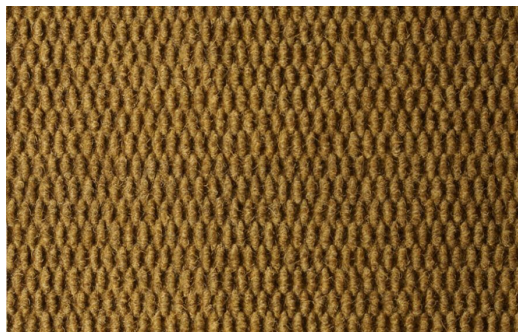

KINGSTON 05