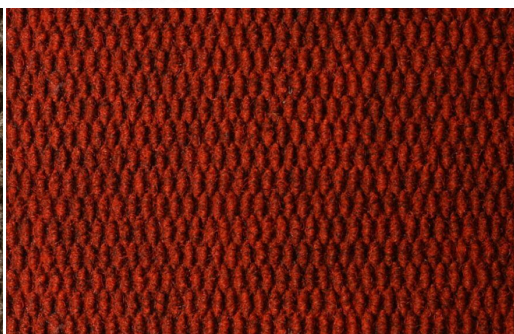

KINGSTON 01