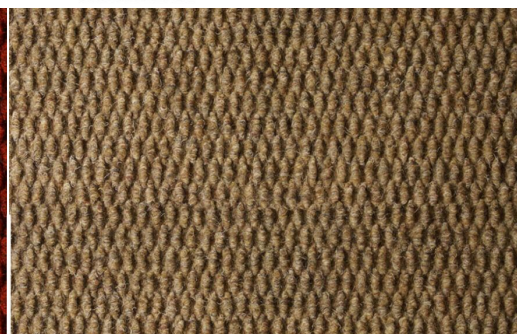

KINGSTON 71

APLEM Srl

Uffici e Showroom: Viale E.Jenner 69/3 - 20159 Milano

Telefono: +39-02-6555151 - **E-mail:** info@aplem.it - **Web:** www.aplem.it