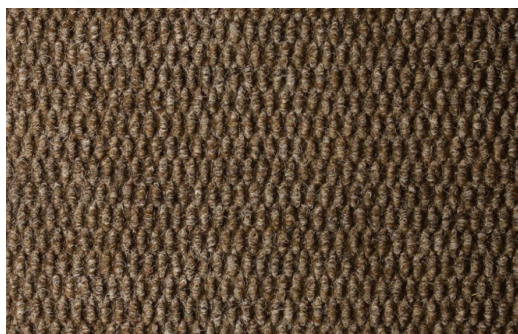

KINGSTON 17