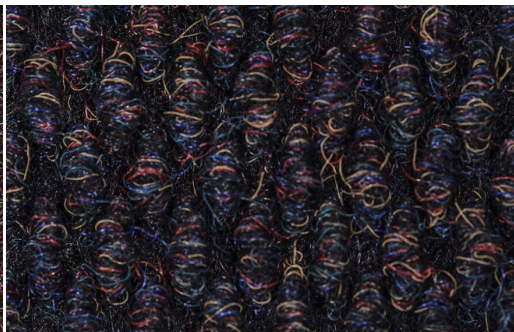

SUPERNOP 75 INCHIOSTRO

APLEM Srl

Uffici e Showroom: Viale E.Jenner 69/3 - 20159 Milano

Telefono: +39-02-6555151 - **E-mail:** info@aplem.it - **Web:** www.aplem.it