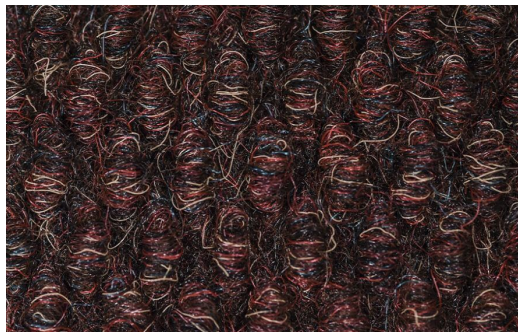

SUPERNOP 61 CUOIO