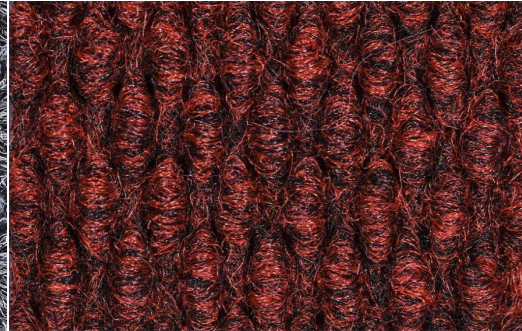

ZERBINI-SUPER NOP

Breve descrizione del prodotto

Zerbini-Super Nop

Zerbino sintetico effetto chicco di riso ideale come zerbino o passatoia per uso interno ed esterno.

Caratteristiche tecniche

Composizione: 100% Pp
Peso felpa: 1.800 gr/mq
Peso: 2950 gr/mq
Altezza rotoli: 100-200 cm
Supporto: lattice
Spessore totale: mm 11
Peso totale: 2.200 gr/mq

SUPERNOP 05 NATUR

SUPERNOP 06 COGNAC

SUPERNOP 10 CHOCO

SUPERNOP 15 BEIGE

SUPERNOP 27 GRIGIO

SUPERNOP 30 ROSSO

SUPERNOP 40 JEANS

SUPERNOP 45 BLU